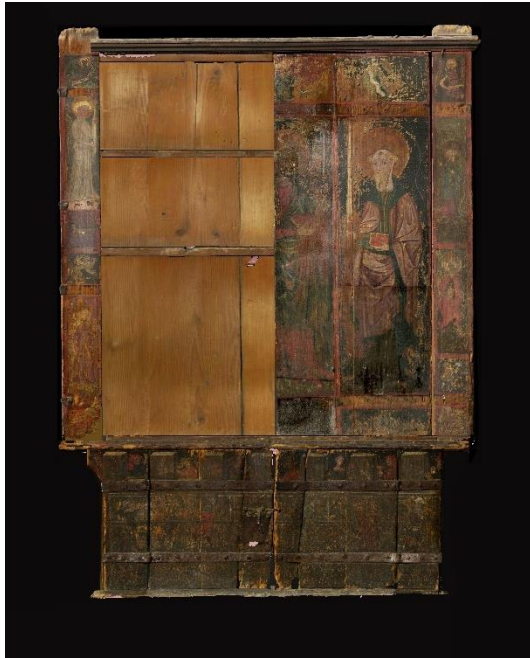

# Fotos für die Fritzlarer Domgemeinde – Homepage

## Fotoliste

1

1. Fritzlarer Schrank, Montage aus Einzelaufnahmen während der Restaurierung, (Copyright: LfDHessen 2024)

2A

2B

3

- 2A: Linke Seitenwand vor der Restaurierung (Copyright: LfDHessen 2023), 2B: Detail (LfDHessen 2023), 3: Rechte Seitenwand vor der Restaurierung (Copyright: LfDHessen 2023),

4A

4B

4C

**4. Erhaltene rechte Schranktür, Hll. Petrus+Paulus, darüber Stifterwappen, unten Jagdtiere**

**4A: Rechte Tür vor der Restaurierung** (Copyright: LfDHessen 2023), **4B: Rechte Tür unter UV-Licht während der Abnahme nachgedunkelter Restaurierungsfirnisse** (Copyright: LfDHessen 2024), **4C: Rechte Tür nach der Abnahme nachgedunkelter Restaurierungsfirnisse** (Copyright: LfDHessen 2024)

5A

5B

5C

**5. Oberer Korpus rechtes Seitenbrett, Hl. Margarethe mit dem Drachen**

**5A: Hl. Margarethe vor der Restaurierung**, (Copyright: LfDHessen 2023), **5B: Detail während der Reinigung** (Copyright: LfDHessen 2025) **5C: Hl. Margarethe nach der Reinigung** (Copyright: LfDHessen 2025)