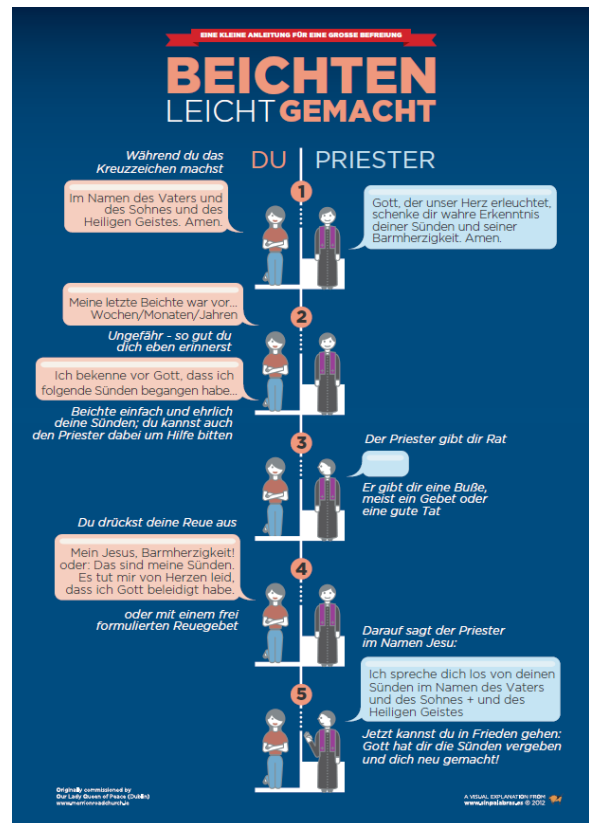

Ma 11.00 h Hochamt für die Pfarrgemeinde

JTA f. Josef Schäfer u. Ludwig Gärtner

18.00 h Sühnerosenkanz

INFOS DER PFARREIEN

Gemeinsame Infos:

Messen mit mehreren Intentionen werden entsprechend weitergeleitet.